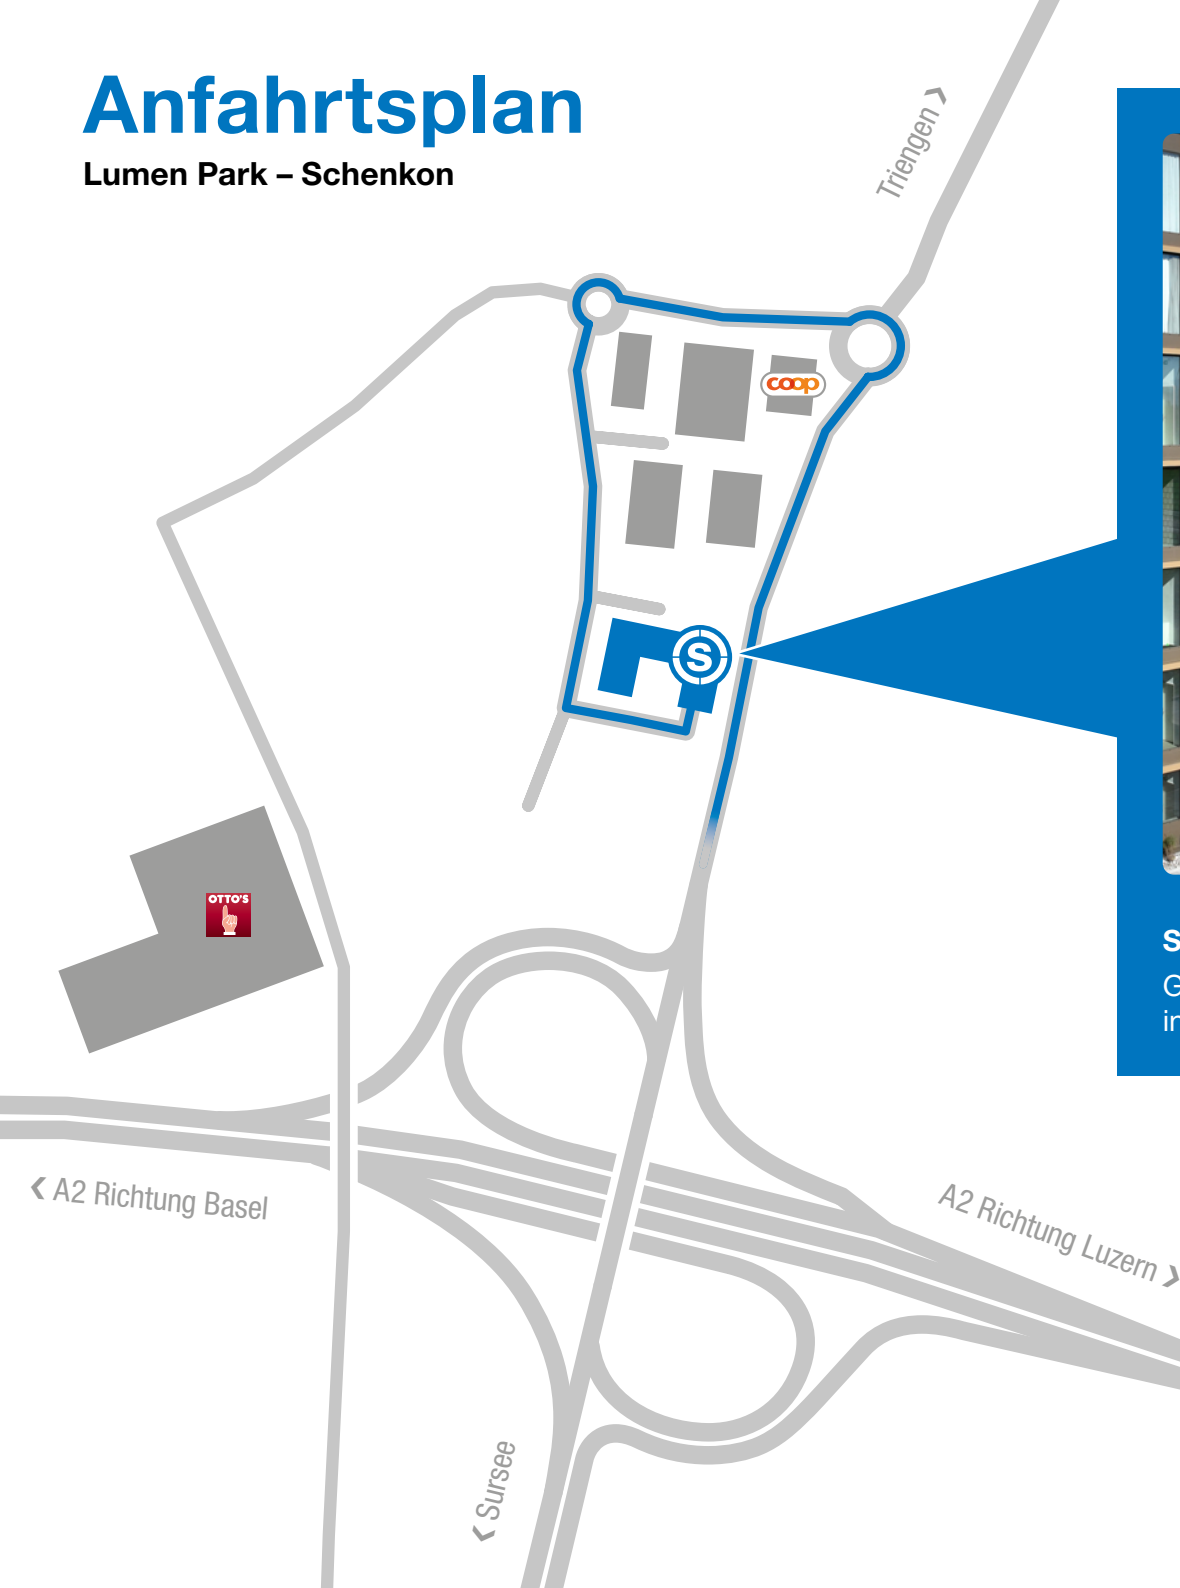

Anfahrtsplan

Lumen Park – Schenkon

Schlüssel Medien AG

Grenzstrasse 5c | 6214 Schenkon | T 041 924 00 00
info@schluessel-medien.ch | schluessel-medien.ch